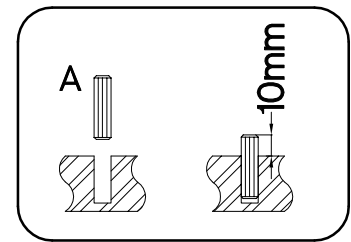

60 GU-36

Ersatzteil Nummer	Dimension
KUH.10489	358x290x16
KUH.10490	358x290x16
KUH.40009	567x276x16
KUH.40012	567x276x16
KUH.60358	353x585x2,5

8	8	8	2	1	1
2	1	4	8-10	4	

ISM-KUH-01782

1

+8x30mm  A 8	+4.0x30mm  P8 4	L  K25 1	R  K26 1
---	--	---	---

2

6,4 x 50mm  B 4	 O 1	 E1 4
--	---	--

3

6,4 x 50mm

B

4

O

1

E1

4

4

±3.0x20mm

P7

8-10

5

FRONT

6

A

Ø10mm

B

x2

C

D