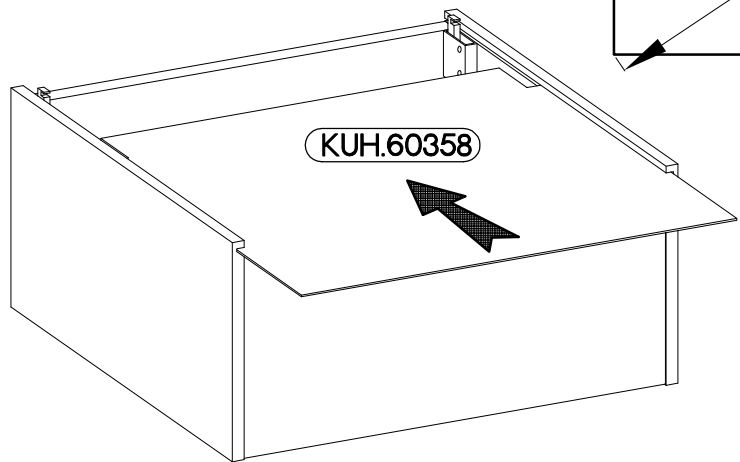

4

±3.0x20mm

P7

8-10