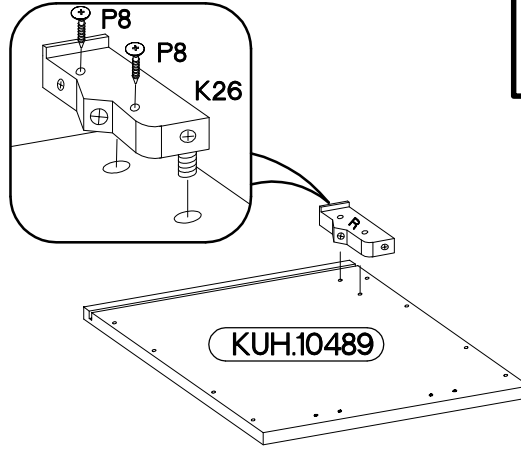

60 GU-36

Ersatzteil Nummer	Dimension
KUH.10489	358x290x16
KUH.10490	358x290x16
KUH.40009	567x276x16
KUH.40012	567x276x16
KUH.60358	353x585x2,5

8	8	8	2	1	1
2	1	4	8-10	4	

ISM-KUH-01782

1

+8x30mm  A 8	+4.0x30mm  P8 4	L  K25 1	R  K26 1
---	--	---	---

2

6,4 x 50mm  B 4	 O 1	 E1 4
--	---	--

3

6,4 x 50mm

B

4

O

1

E1

4

4

±3.0x20mm

P7

8-10

5

FRONT

6

A

Ø10mm

B

x2

C

D