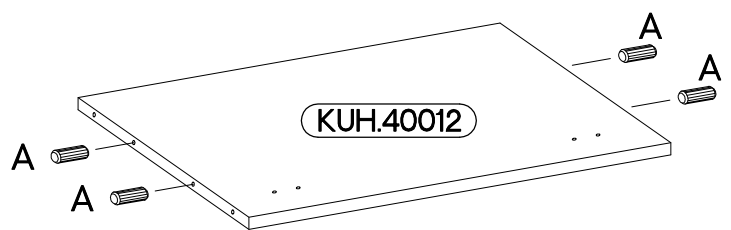

60 GU-36

Ersatzteil Nummer	Dimension
KUH.10489	358x290x16
KUH.10490	358x290x16
KUH.40009	567x276x16
KUH.40012	567x276x16
KUH.60358	353x585x2,5

8	8	8	2	1	1
2	1	4	8-10	4	

ISM-KUH-01782

1

+8x30mm  A 8	+4.0x30mm  P8 4	L  K25 1	R  K26 1
---	--	---	---

2

6,4 x 50mm  B 4	 O 1	 E1 4
--	---	--

3

6,4 x 50mm

B

4

O

1

6

A

Ø10mm

B

x2

C

D