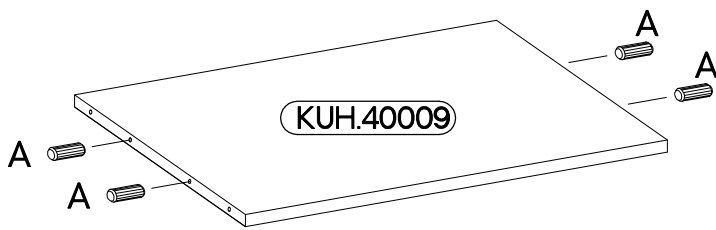

60 GU-36

Ersatzteil Nummer	Dimension
KUH.10489	358x290x16
KUH.10490	358x290x16
KUH.40009	567x276x16
KUH.40012	567x276x16
KUH.60358	353x585x2,5

8	8	8	2	1	1
2	1	4	8-10	4	

ISM-KUH-01782

1

+8x30mm  A 8	+4.0x30mm  P8 4	L  K25 1	R  K26 1
---	--	---	---

2

6,4 x 50mm  B 4	 O 1	 E1 4
--	---	--

3

6,4 x 50mm

B

4

O

1

6

A

Ø10mm

B

x2

C

D