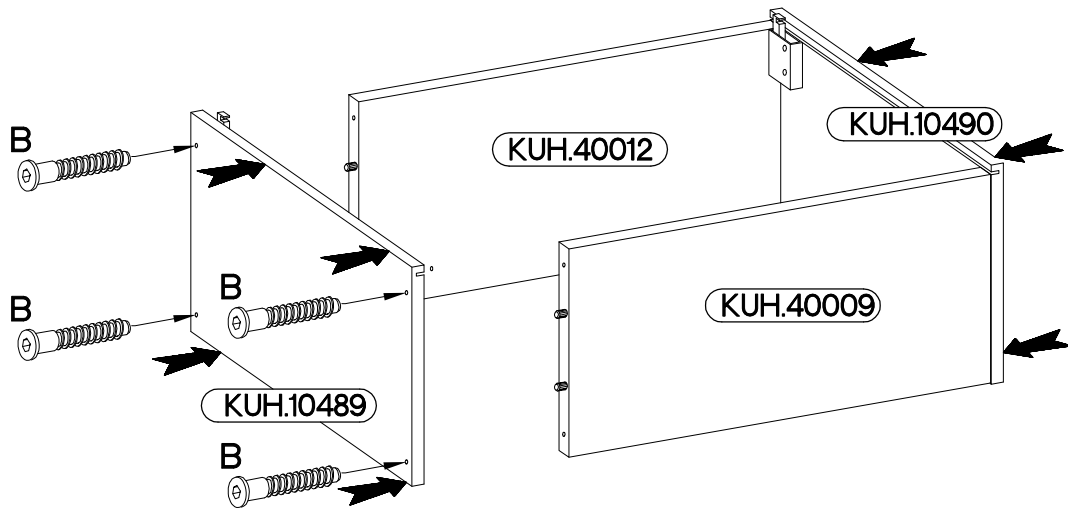

3

6,4 x 50mm

B

4

O

1

E1

4