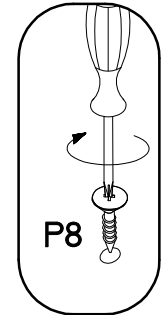

60 GU-36

Ersatzteil Nummer	Dimension
KUH.10489	358x290x16
KUH.10490	358x290x16
KUH.40009	567x276x16
KUH.40012	567x276x16
KUH.60358	353x585x2,5

8	8	8	2	1	1
2	1	4	8-10	4	

ISM-KUH-01782

1

+8x30mm  A 8	+4.0x30mm  P8 4	L  K25 1	R  K26 1
---	--	---	---

2

6,4 x 50mm  B 4	 O 1	 E1 4
--	---	--

3

6,4 x 50mm

B

4

O

1

E1

4

4

±3.0x20mm

P7

8-10

5

FRONT

6

A

Ø10mm

B

x2

C

D