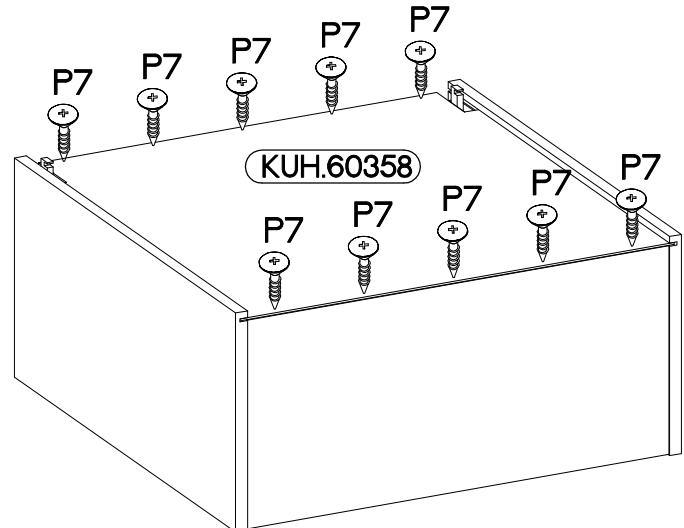

60 GU-36

Ersatzteil Nummer	Dimension
KUH.10489	358x290x16
KUH.10490	358x290x16
KUH.40009	567x276x16
KUH.40012	567x276x16
KUH.60358	353x585x2,5

8	8	8	2	1	1
2	1	4	8-10	4	

ISM-KUH-01782

1

+8x30mm  A 8	+4.0x30mm  P8 4	L  K25 1	R  K26 1
---	--	---	---

2

6,4 x 50mm  B 4	 O 1	 E1 4
--	---	--

3

6,4 x 50mm

B

4

O

1

E1

4

4

±3.0x20mm

P7

8-10

5

FRONT

6

A

Ø10mm

B

x2

C

D