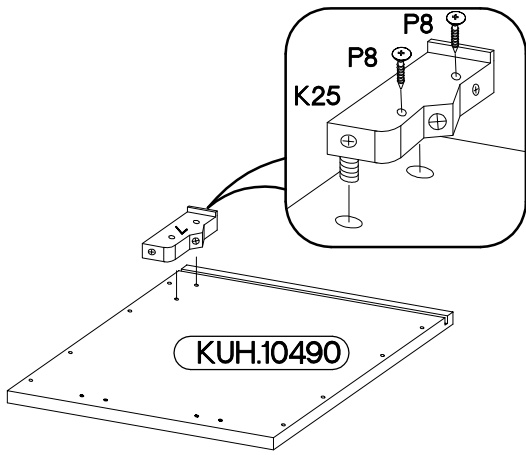

60 GU-36

Ersatzteil Nummer	Dimension
KUH.10489	358x290x16
KUH.10490	358x290x16
KUH.40009	567x276x16
KUH.40012	567x276x16
KUH.60358	353x585x2,5

8	8	8	2	1	1
2	1	4	8-10	4	

ISM-KUH-01782

1

+8x30mm  A 8	+4.0x30mm  P8 4	L  K25 1	R  K26 1
---	--	---	---

2

6,4 x 50mm  B 4	 O 1	 E1 4
--	---	--

3

6,4 x 50mm

B

4

O

1

E1

4

4

±3.0x20mm

P7

8-10

5

FRONT

6

A

Ø10mm

B

x2

C

D