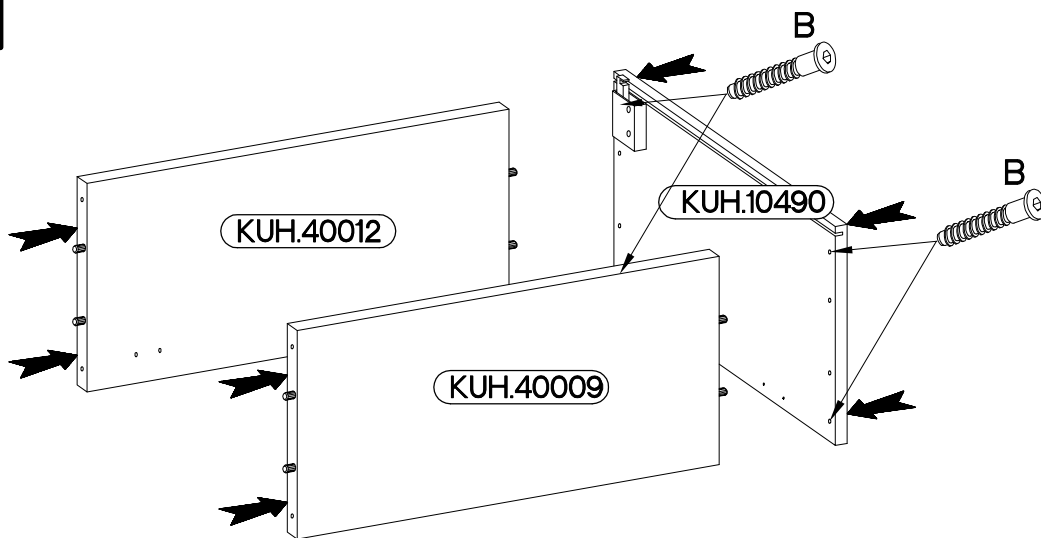

60 GU-36

Ersatzteil Nummer	Dimension
KUH.10489	358x290x16
KUH.10490	358x290x16
KUH.40009	567x276x16
KUH.40012	567x276x16
KUH.60358	353x585x2,5

8	8	8	2	1	1
2	1	4	8-10	4	

ISM-KUH-01782

1

+8x30mm  A 8	+4.0x30mm  P8 4	L  K25 1	R  K26 1
---	--	---	---

2

6,4 x 50mm  B 4	 O 1	 E1 4
--	---	--

3

6,4 x 50mm

B

4

O

1

E1

4

4

±3.0x20mm

P7

8-10

5

FRONT

6

A

Ø10mm

B

x2

C

D