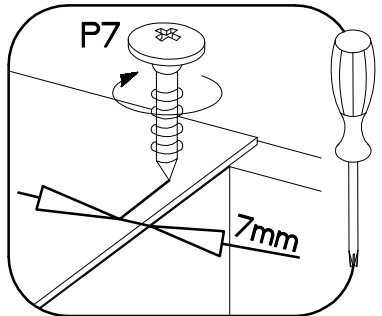

60 GU-36

Ersatzteil Nummer	Dimension
KUH.10489	358x290x16
KUH.10490	358x290x16
KUH.40009	567x276x16
KUH.40012	567x276x16
KUH.60358	353x585x2,5

8	8	8	2	1	1
2	1	4	8-10	4	

ISM-KUH-01782

1

+8x30mm  A 8	+4.0x30mm  P8 4	L  K25 1	R  K26 1
---	--	---	---

2

6,4 x 50mm  B 4	 O 1	 E1 4
--	---	--

3

6,4 x 50mm

B

4

O

1

E1

4

4

±3.0x20mm

P7

8-10

5

FRONT

6

A

Ø10mm

B

x2

C

D