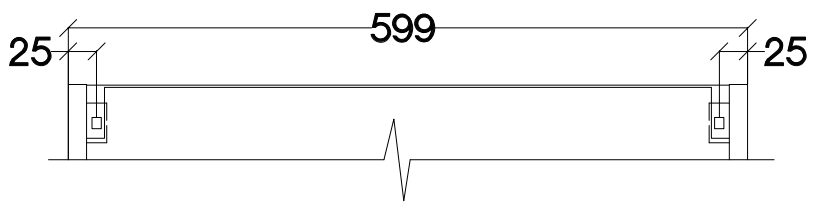

60 GU-36

Ersatzteil Nummer	Dimension
KUH.10489	358x290x16
KUH.10490	358x290x16
KUH.40009	567x276x16
KUH.40012	567x276x16
KUH.60358	353x585x2,5

8	8	8	2	1	1
2	1	4	8-10	4	

ISM-KUH-01782

1

+8x30mm  A 8	+4.0x30mm  P8 4	L  K25 1	R  K26 1
---	--	---	---

6

A

Ø10mm

B

x2

C

D